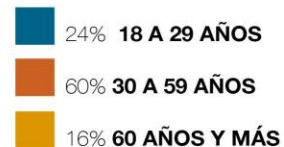

CARACTERÍSTICAS DE LA MUESTRA

LOCALIDAD

GÉNERO

GRUPO DE EDAD

¿Cómo calificaría la gestión de la Intendencia actual en general?

¿Cómo calificaría la gestión de la Intendencia actual en general?

ENCUESTADOS ENTRE 30 Y 59 AÑOS