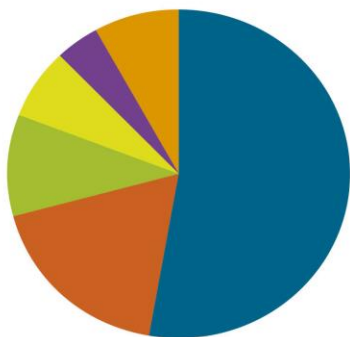

CARACTERÍSTICAS DE LA MUESTRA

LOCALIDAD

GÉNERO

GRUPO DE EDAD

¿Cómo calificaría la gestión de la Intendencia actual en general?

¿Cómo calificaría la gestión de la Intendencia actual en general?

ENCUESTADOS ENTRE 30 Y 59 AÑOS