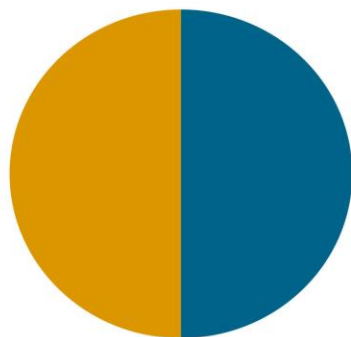

CARACTERÍSTICAS DE LA MUESTRA

LOCALIDAD

GÉNERO

GRUPO DE EDAD

¿Cómo calificaría la gestión de la Intendencia actual en general?

¿Cómo calificaría la gestión de la Intendencia actual en general?

ENCUESTADOS ENTRE 30 Y 59 AÑOS