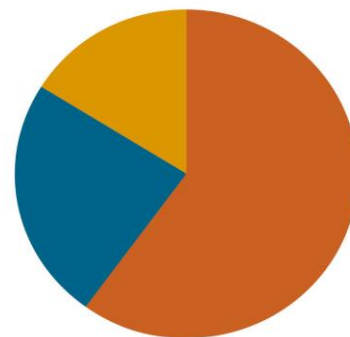

CARACTERÍSTICAS DE LA MUESTRA

LOCALIDAD

GÉNERO

GRUPO DE EDAD

¿Cómo calificaría la gestión de la Intendencia actual en general?

¿Cómo calificaría la gestión de la Intendencia actual en general?

ENCUESTADOS ENTRE 30 Y 59 AÑOS